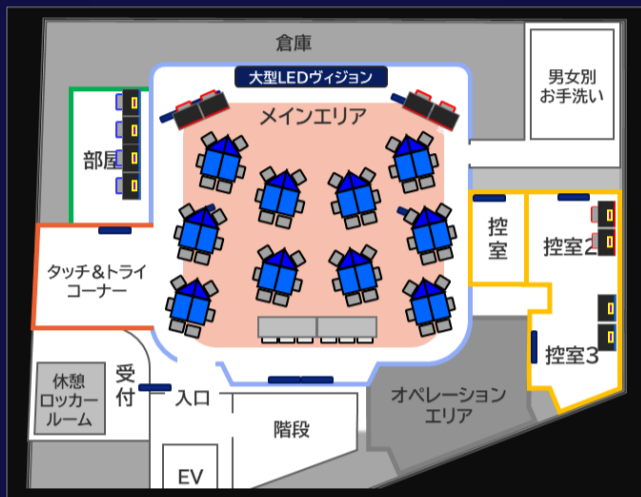

圧倒的な視覚体験

294インチの大型LEDビジョンで、
みなさまのプレゼンテーションやイベントを華やかに演出します！

自由自在なレイアウト

100名が入り、説明会型や会議型など、柔軟な配置ができ、
皆さまのあらゆるニーズにお応えできます！

ゲーム懇親会とのセット

イベント後、ゲーム懇親会をセットすることで、
更なるお客さま同士の絆を深める時間を提供できます！

詳しくは
裏面へ！！

内容は予告なく変更する場合がございます。写真はイメージです。掲載の画像の無断転載はご遠慮ください。2025年3月28日時点の情報です。

第1版

esports Style
UENO

特徴

圧倒的な視覚体験

幅約7メートル & 超高精細な大型LEDビジョンで映画館のような視覚体験をいただけます。大型LEDビジョンのサイドに会議チャットのコメントをリアルタイムに表示したり、企業ロゴ、手元小型カメラで登壇者の映像も映し出せます。

自由自在なレイアウト

100名収容可能で、特注デスクでレイアウトもご要望に柔軟に対応。控室も最大5部屋ご用意できます。

ご利用開始時：ご来館と共にスグお使いいただけます。施設にて事前のレイアウト準備をいたします。