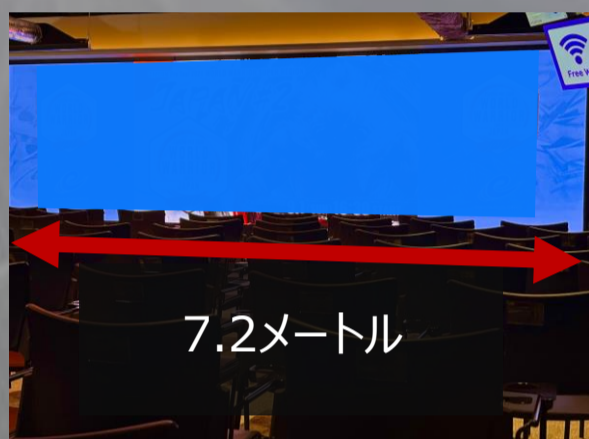

高品質なファシリティで**記憶に残る**プレゼンテーションを！

PRイベントプラン

年間150件以上のイベント利用実績

選ばれる**3つ**の理由！

圧倒的な視覚体験

施設にマルツとお任せ

演出内容 | イベント当日の マイク/
音響/照明/撮影と配信

設営 | イベント前:施設で準備します
イベント後:施設で復帰します

荷物 | イベント前:お預かりします
イベント後:発送も承ります

好立地と広いスペース

JR 上野 御徒町 徒歩 5分	東京メトロ 上野広小路 徒歩 3分	都営地下鉄 上野御徒町 徒歩 3分

2. ✓ 最大100名が着席可能
   - ✓ 5つの控室 & カフェも併設
   - ✓ 演者とお客さまを分けた導線

ご利用料金

59万円(税抜)~

6時間での利用の場合です。
平日の金額です。
会場費・機材費・光熱費を含みます。